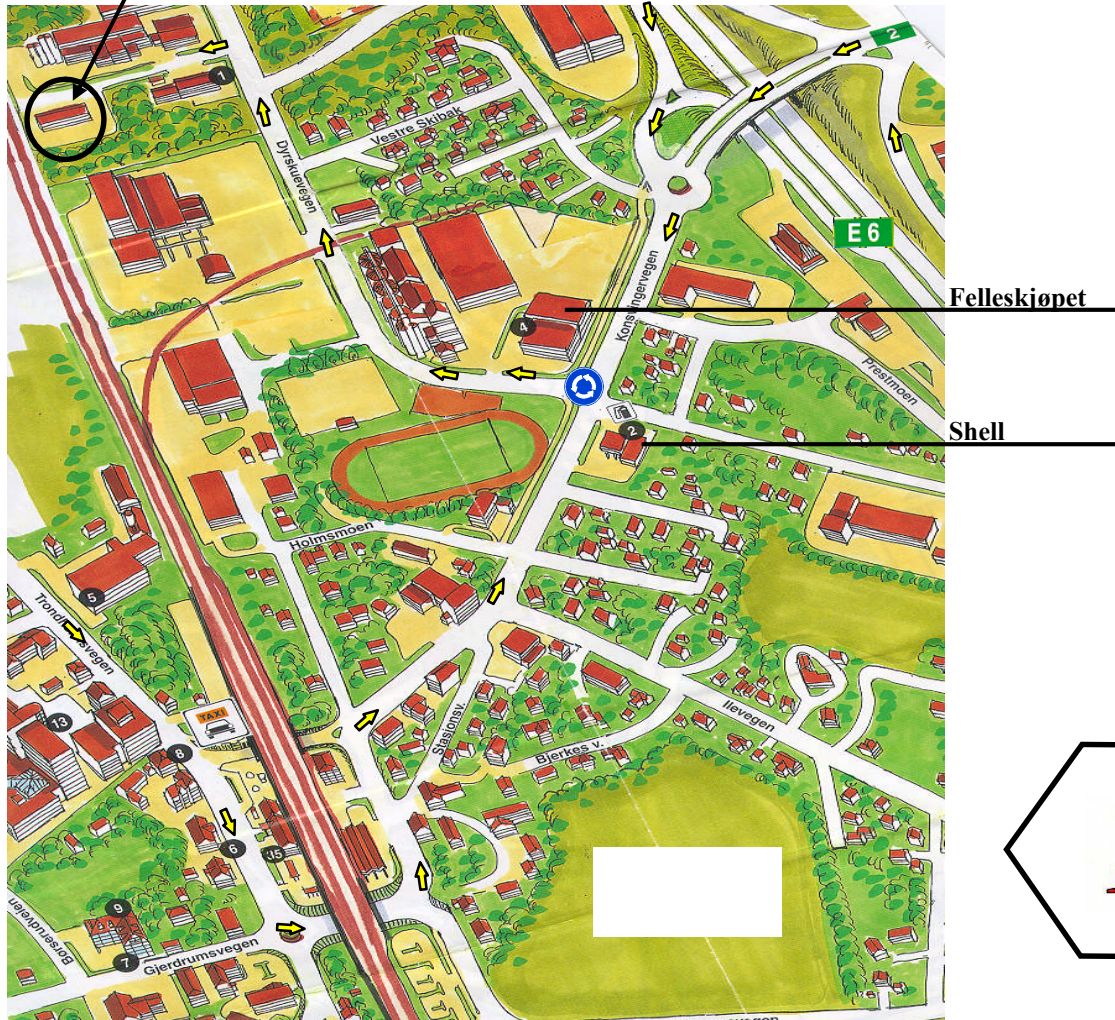

Slik finner du RBT AS

RBT A/S

Fra E6:

- Ta av E6 mot Kongsvinger og Kløfta
- Kjør mot Kløfta sentrum
- Ta til høyre inn på industrifeltet ved Felleskjøper og Shell, inn Dyrskuevegen.

Fra Kløfta sentrum:

- Kjør mot motorvegen, ta til venstre inn på industrifeltet ved Felleskjøpet og Shell

Første vei til venstre etter tre fartsdumper.

Romerike Buss og Trailerskole A/S